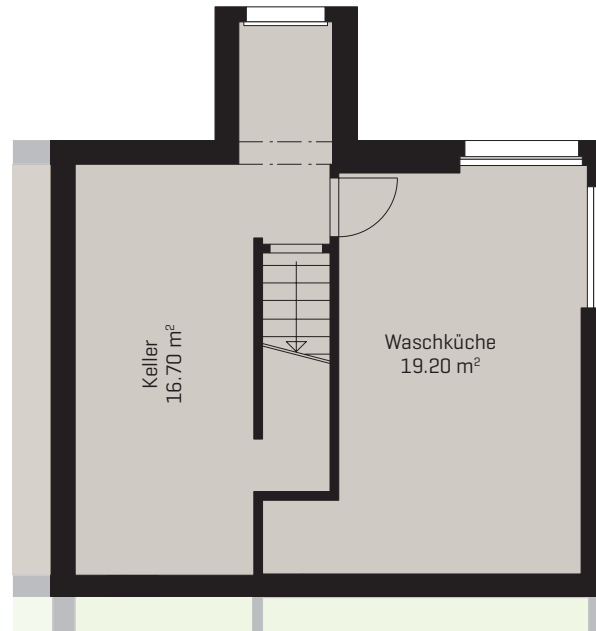

Meilipromenade 8

1. Etage

Mitten im Leben. Im Quartier
Feldbreite. Emmen.

3.5-Zimmer-Wohnung

Wohnfläche 72.90 m²

Wohnungsnummer: 12.0008

Vermarktung

Livit AG, Real Estate Management, Luzern
www.livit.ch

Meilipromenade 8

Untergeschoss

Mitten im Leben. Im Quartier
Feldbreite. Emmen.

3.5-Zimmer-Wohnung

Wohnfläche 72.90 m²

Wohnungsnummer: 12.0008

Vermarktung

Livit AG, Real Estate Management, Luzern
www.livit.ch