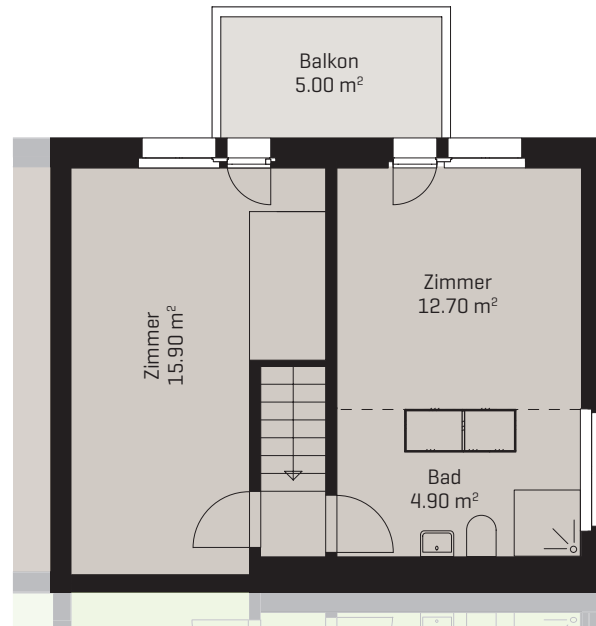

Meilipromenade 8

1. Etage

Mitten im Leben. Im Quartier
Feldbreite. Emmen.

3.5-Zimmer-Wohnung

Wohnfläche 72.90 m²

Wohnungsnummer: 12.0008

Vermarktung

Livit AG, Real Estate Management, Luzern
www.livit.ch

Meilipromenade 8

Untergeschoss

Mitten im Leben. Im Quartier
Feldbreite. Emmen.

3.5-Zimmer-Wohnung

Wohnfläche 72.90 m²

Wohnungsnummer: 12.0008

Vermarktung

Livit AG, Real Estate Management, Luzern
www.livit.ch