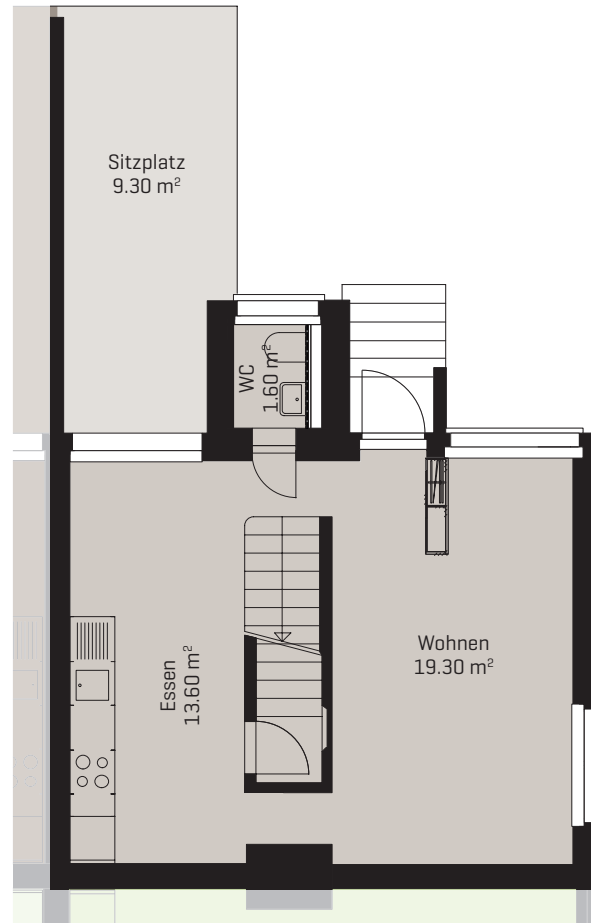

Meilipromenade 8

Erdgeschoss

Mitten im Leben. Im Quartier
Feldbreite. Emmen.

3.5-Zimmer-Wohnung

Wohnfläche 72.90 m²

Wohnungsnummer: 12.0008

Vermarktung

Livit AG, Real Estate Management, Luzern
www.livit.ch

Meilipromenade 8

1. Etage

Mitten im Leben. Im Quartier
Feldbreite. Emmen.

3.5-Zimmer-Wohnung

Wohnfläche 72.90 m²

Wohnungsnummer: 12.0008

Vermarktung

Livit AG, Real Estate Management, Luzern
www.livit.ch

Meilipromenade 8

Untergeschoss

Mitten im Leben. Im Quartier
Feldbreite. Emmen.

3.5-Zimmer-Wohnung

Wohnfläche 72.90 m²

Wohnungsnummer: 12.0008

Vermarktung

Livit AG, Real Estate Management, Luzern
www.livit.ch