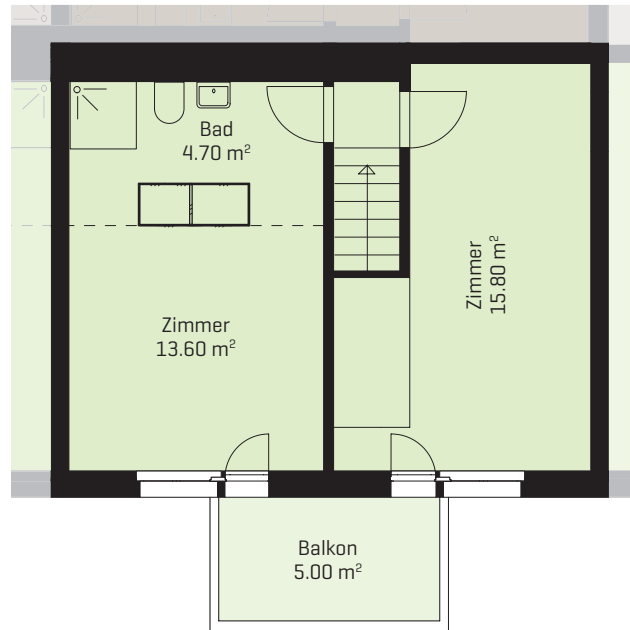

## 3.5-Zimmer-Wohnung

Wohnfläche 74.80 m<sup>2</sup>

Wohnungsnummer: 12.0005

0 1 2.5 5m

# Meilipromenade 5

1. Etage

Mitten im Leben. Im Quartier  
Feldbreite. Emmen.

## 3.5-Zimmer-Wohnung

Wohnfläche 74.80 m<sup>2</sup>

Wohnungsnummer: 12.0005