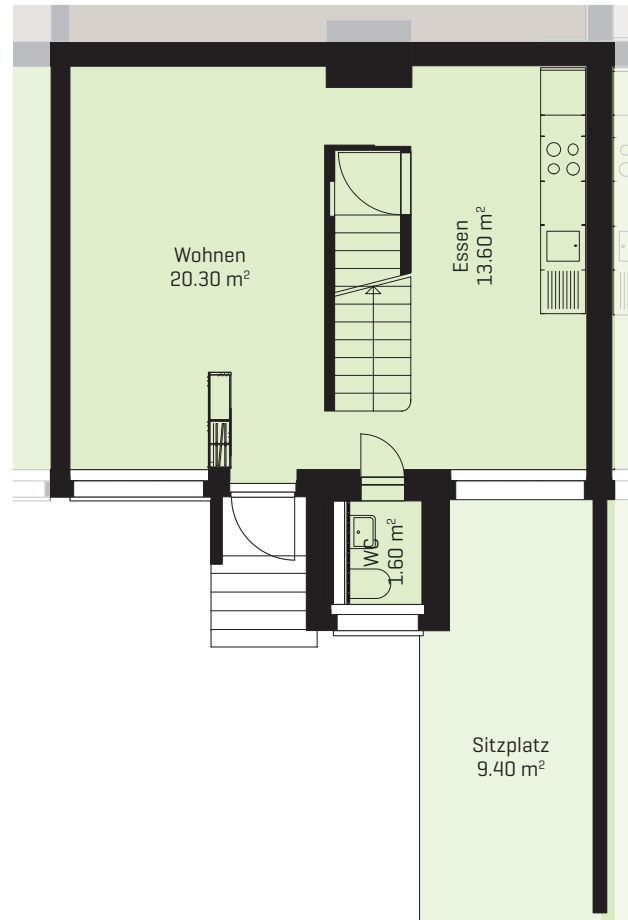

# Meilipromenade 5

Erdgeschoss

Mitten im Leben. Im Quartier  
Feldbreite. Emmen.

## 3.5-Zimmer-Wohnung

Wohnfläche 74.80 m<sup>2</sup>

Wohnungsnummer: 12.0005

0 1 2.5 5m

## 3.5-Zimmer-Wohnung

Wohnfläche 74.80 m<sup>2</sup>

Wohnungsnummer: 12.0005