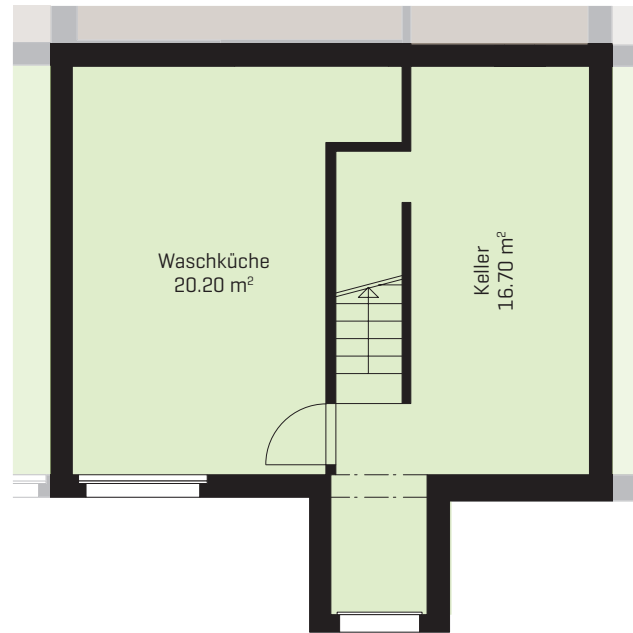

## 3.5-Zimmer-Wohnung

Wohnfläche 74.80 m<sup>2</sup>

Wohnungsnummer: 12.0005

0 1 2.5 5m

## 3.5-Zimmer-Wohnung

Wohnfläche 74.80 m<sup>2</sup>

Wohnungsnummer: 12.0005

# Meilipromenade 5

Untergeschoss

Mitten im Leben. Im Quartier  
Feldbreite. Emmen.