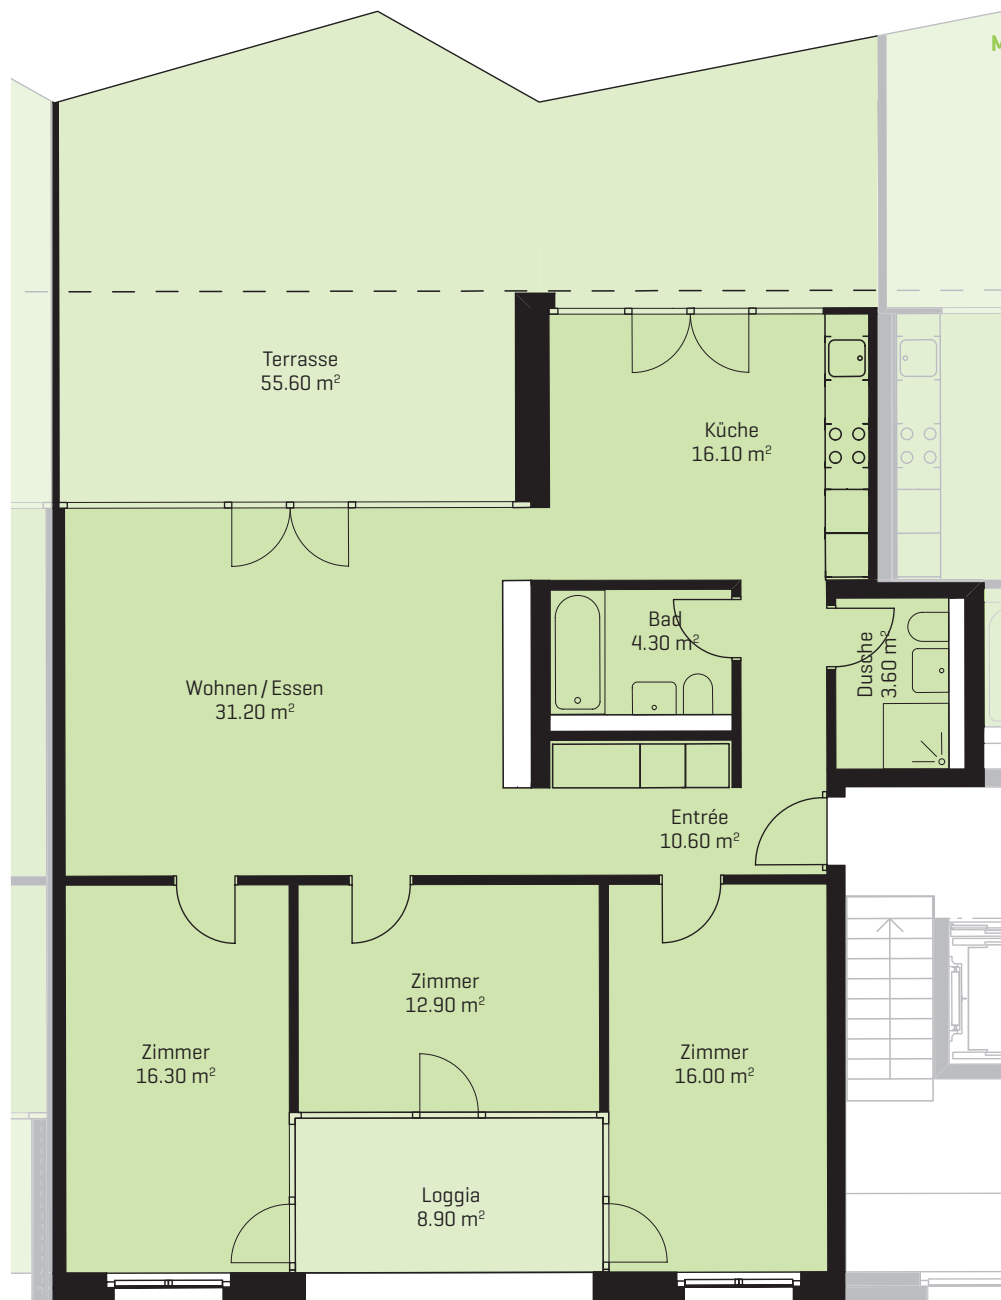

Mooshüslistrasse 7

4. Etage

Q1

Mitten im Leben. Im Quartier
Feldbreite. Emmen.

4.5-Zimmer-Wohnung

Wohnfläche 110.90 m²

Wohnungsnummer: 09.0401

0 1 2.5 5m