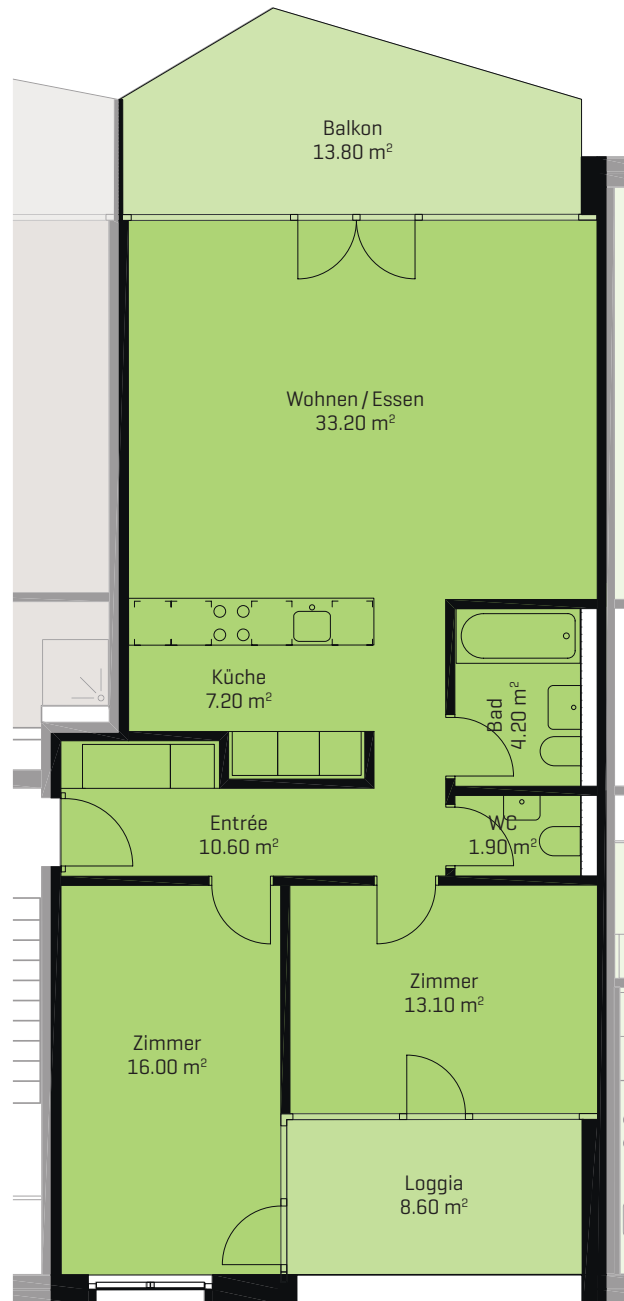

## 3.5-Zimmer-Wohnung

Wohnfläche 86.10 m<sup>2</sup>

Wohnungsnummer: 09.0103

0 1 2.5 5m

# Q1

Mitten im Leben. Im Quartier  
Feldbreite. Emmen.