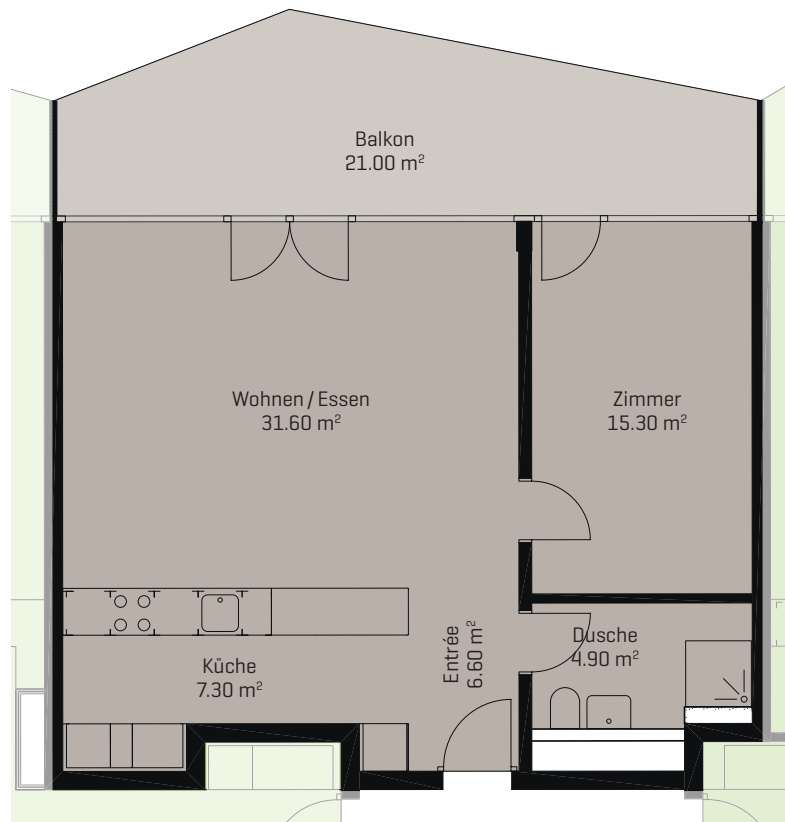

Mooshüslistrasse 7

1. Etage

Mitten im Leben. Im Quartier
Feldbreite. Emmen.

2.5-Zimmer-Wohnung

Wohnfläche 65.70 m²

Wohnungsnummer: 09.0102

0 1 2.5 5m

Vermarktung