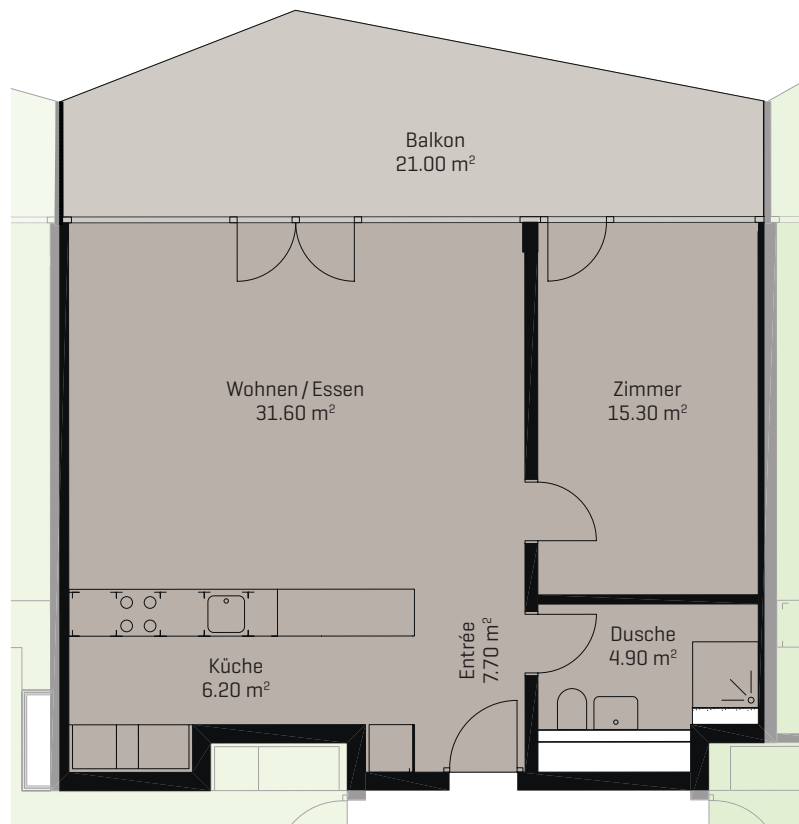

Mooshüslistrasse 5

3. Etage

Mitten im Leben. Im Quartier
Feldbreite. Emmen.

2.5-Zimmer-Wohnung

Wohnfläche 65.70 m²

Wohnungsnummer: 08.0302

0 1 2.5 5m

Vermarktung