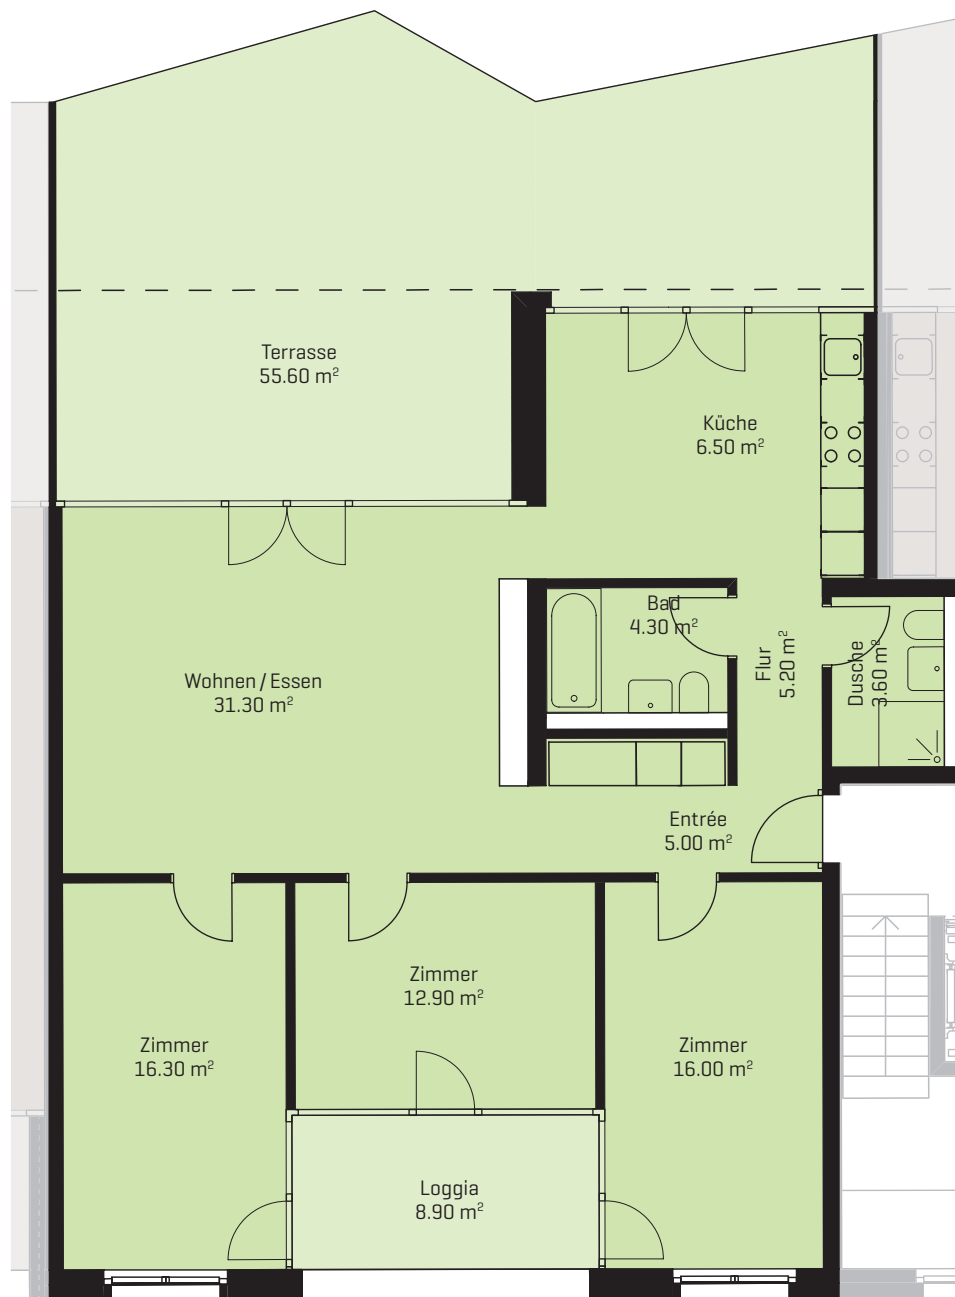

# Q1

Mitten im Leben. Im Quartier  
Feldbreite. Emmen.

## 4.5-Zimmer-Wohnung

Wohnfläche 110.90 m<sup>2</sup>

Wohnungsnummer: 07.0401

0 1 2.5 5m