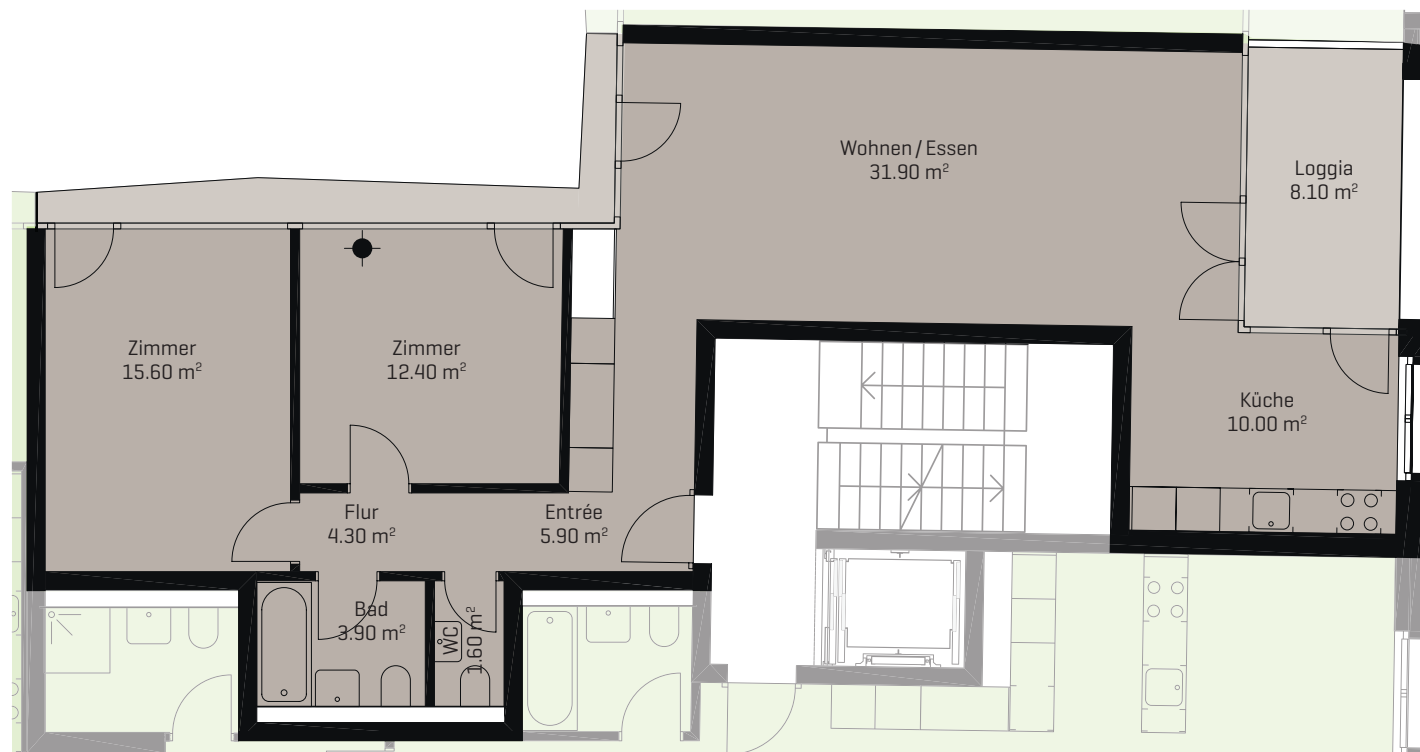

Meiliplatz 3

1. Etage

Mitten im Leben. Im Quartier
Feldbreite. Emmen.

3.5-Zimmer-Wohnung

Wohnfläche 85.80 m²

Wohnungsnummer: 03.0302

Vermarktung

Livit AG, Real Estate Management, Luzern