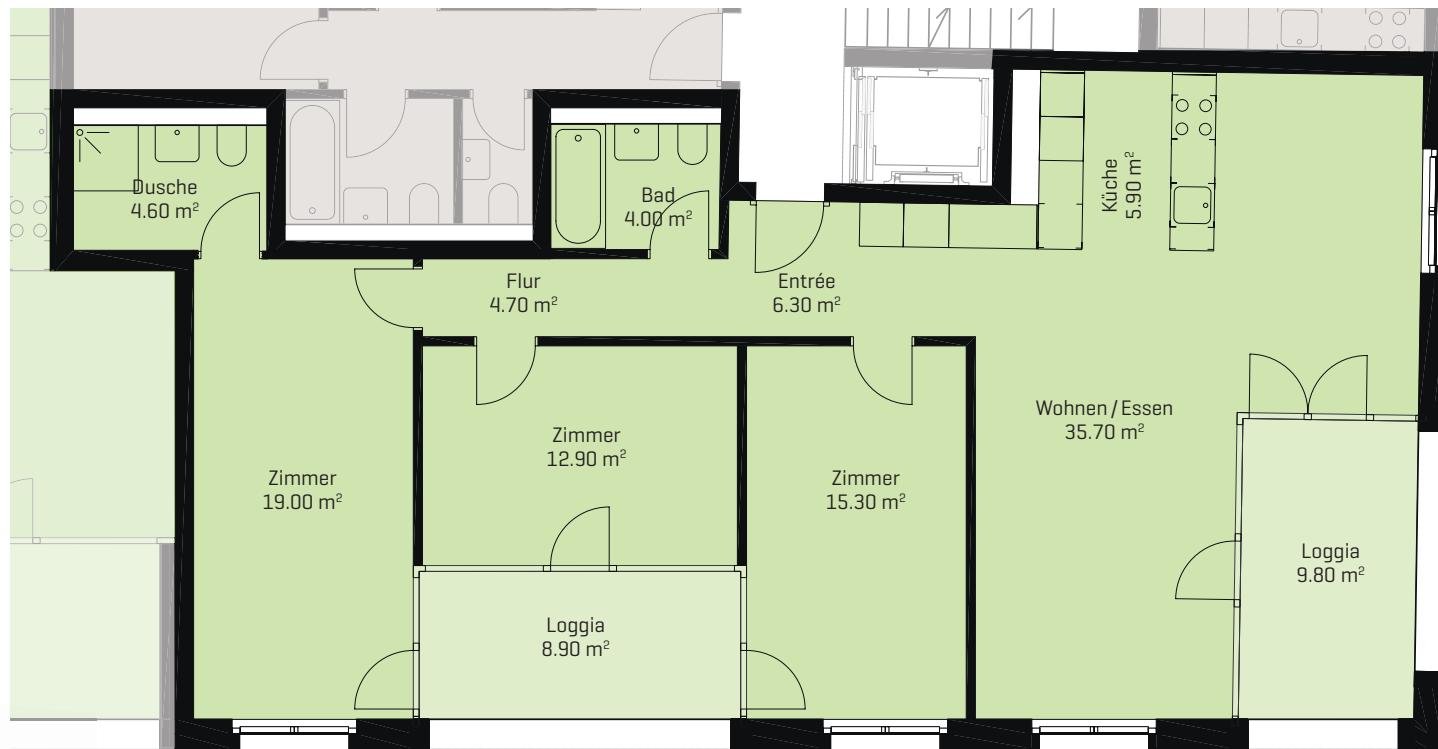

Meiliplatz 3

1. Etage

Mitten im Leben. Im Quartier
Feldbreite. Emmen.

4.5-Zimmer-Wohnung

Wohnfläche 108.30 m²

Wohnungsnummer: 03.0101

Vermarktung

Livit AG, Real Estate Management, Luzern