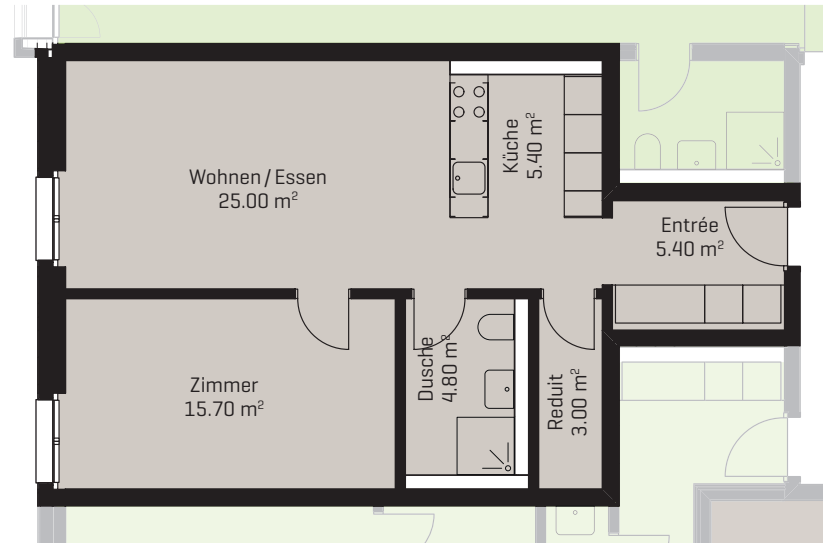

# Meiliplatz 1

3. Etage

Mitten im Leben. Im Quartier  
Feldbreite. Emmen.

## 2.5-Zimmer-Wohnung

Wohnfläche 59.30 m<sup>2</sup>

Wohnungsnummer: 01.0308

0 1 2.5 5m