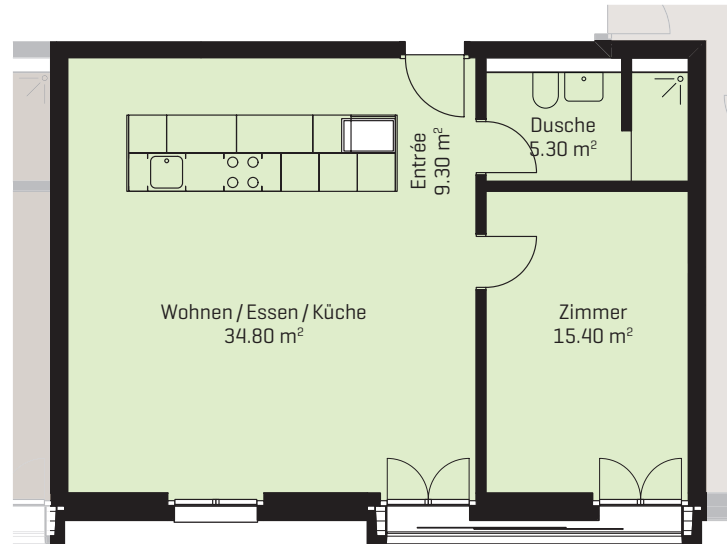

Meiliplatz 1

3. Etage

Q1

Mitten im Leben. Im Quartier
Feldbreite. Emmen.

2.5-Zimmer-Wohnung

Wohnfläche 64.80 m²

Wohnungsnummer: 01.0305

Vermarktung