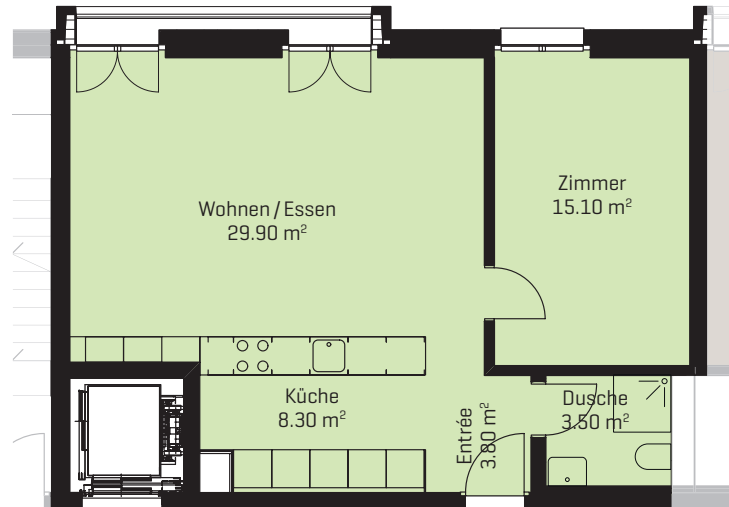

# Meiiplatz 1

3. Etage

# Q1

Mitten im Leben. Im Quartier  
Feldbreite. Emmen.

## 2.5-Zimmer-Wohnung

Wohnfläche 60.60 m<sup>2</sup>

Wohnungsnummer: 01.0301

0 1 2.5 5m