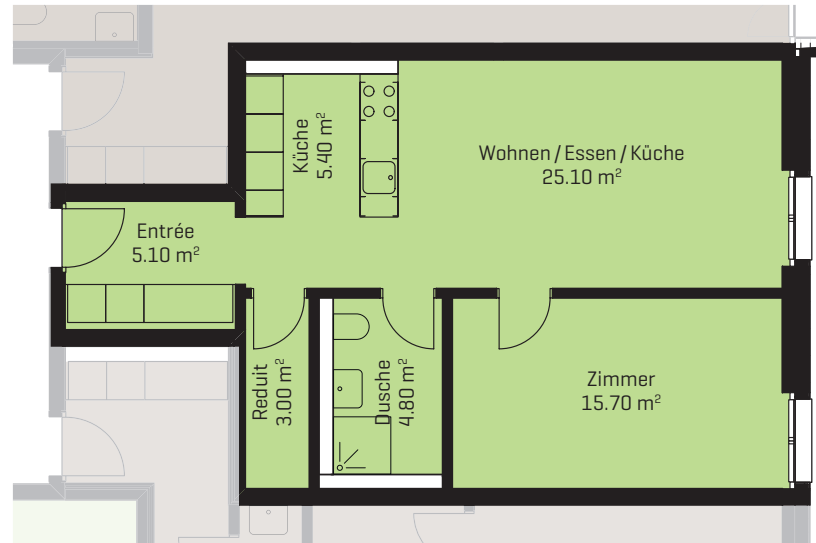

Meiliplatz 1

2. Etage

Mitten im Leben. Im Quartier
Feldbreite. Emmen.

2.5-Zimmer-Wohnung

Wohnfläche 59.20 m²

Wohnungsnummer: 01.0203

0 1 2,5 5m

Vermarktung